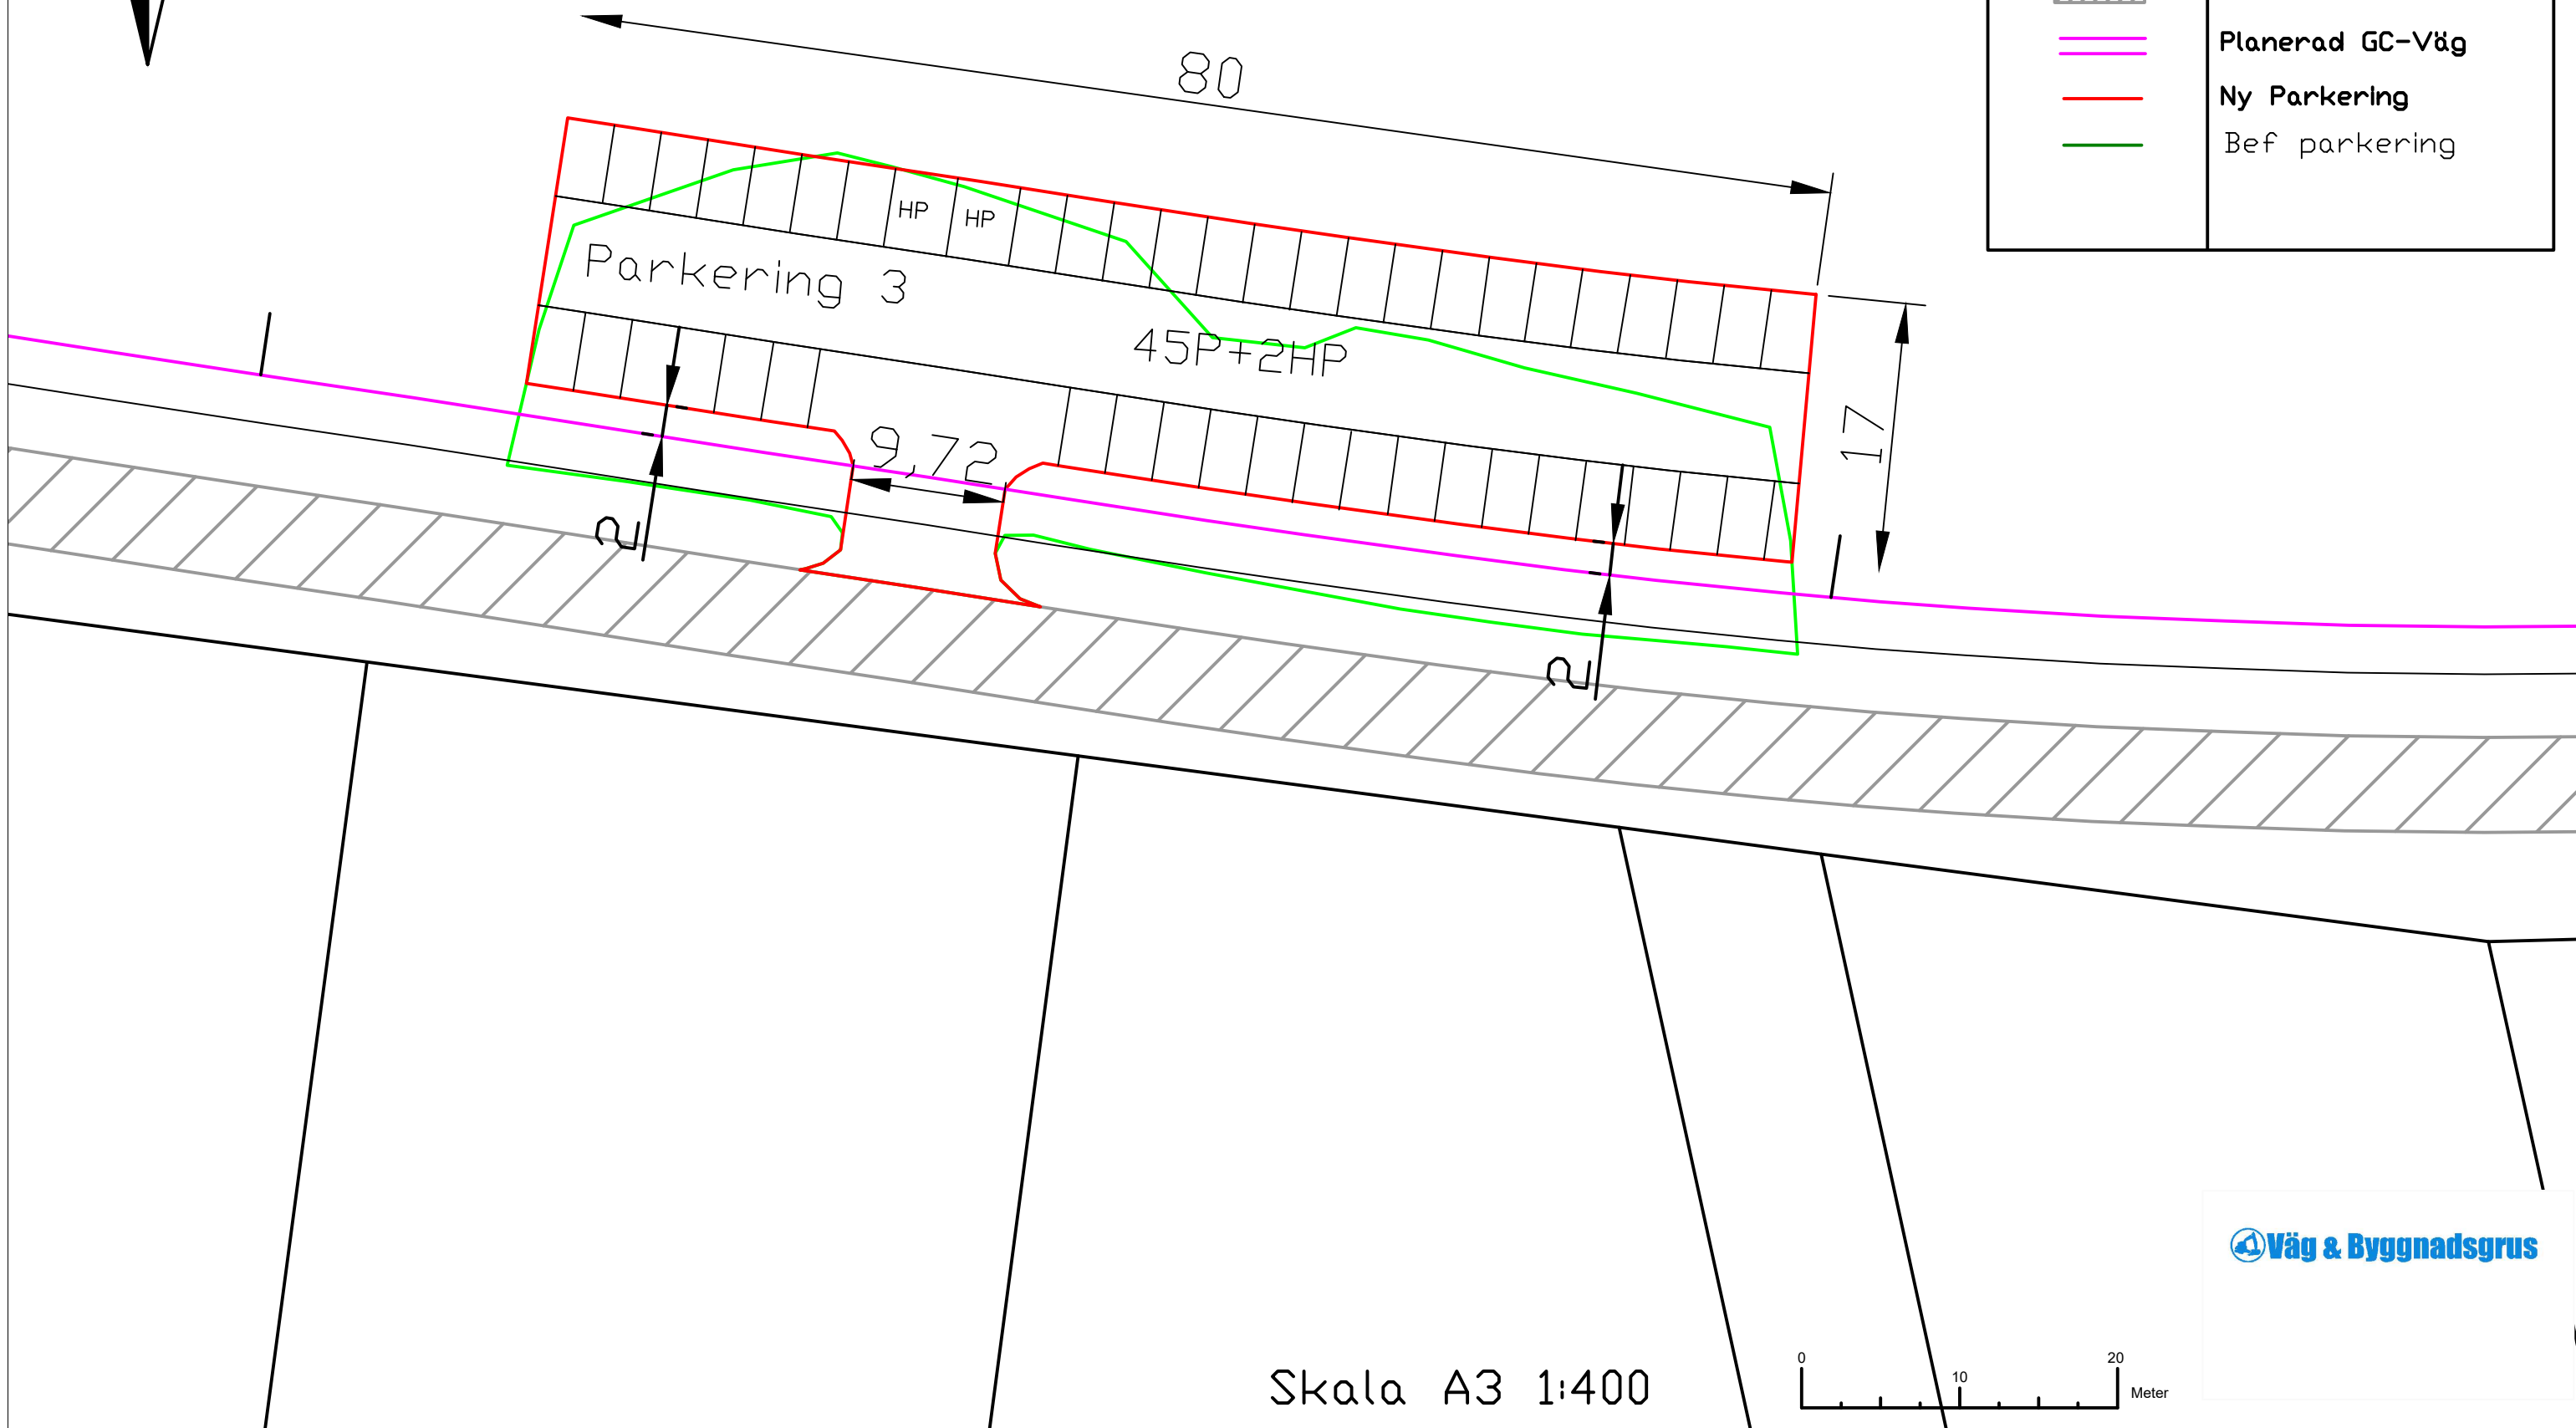

Teckenförklaring	
	Väg 702
	Planerad GC-Väg
	Ny Parkering
	Bef parkering

Skala A3 1:400