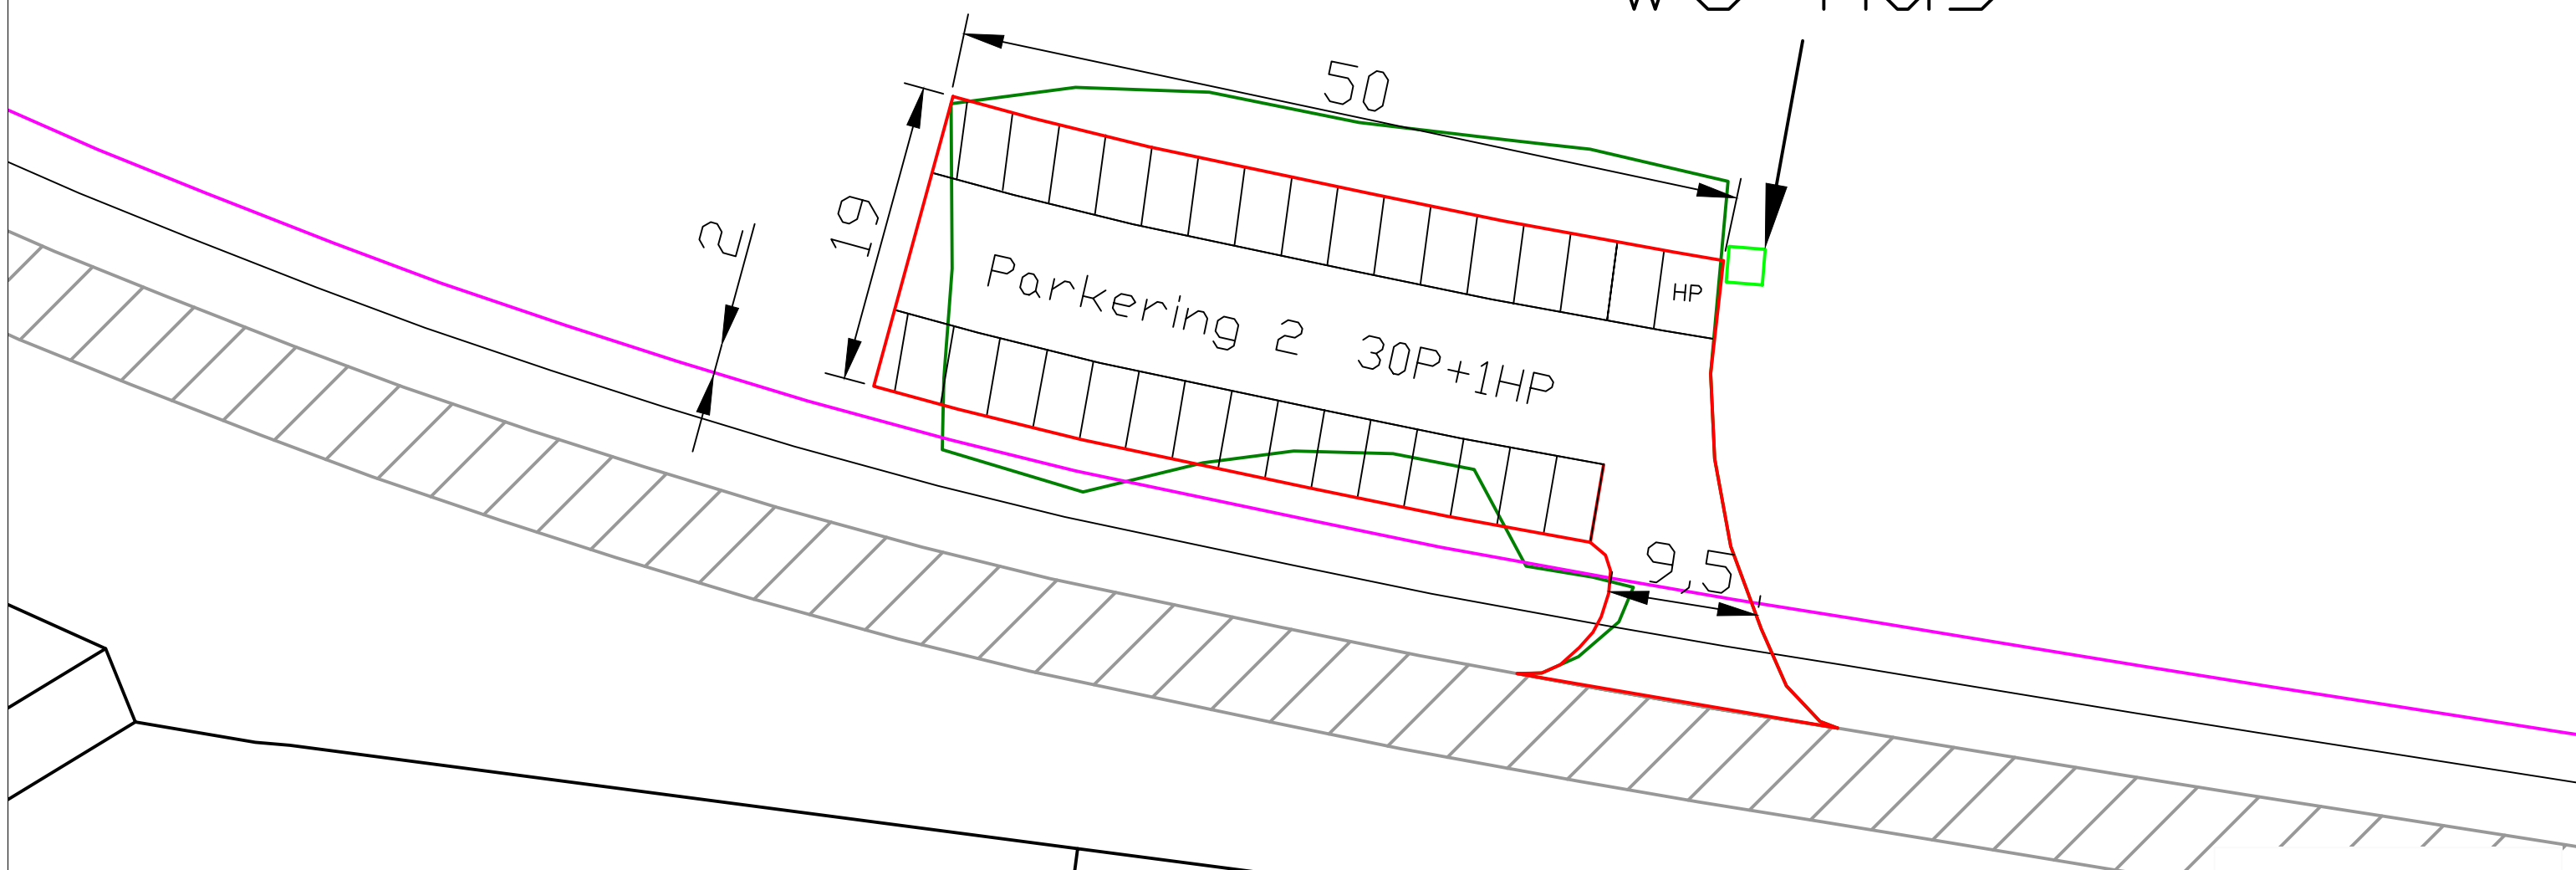

Gotland Fårö S:12

Teckenförklaring

Väg 702

Planerad GC-Väg

Ny Parkering

Bef parkering

WC-hus

Skala A3 1:400

 Väg & Byggnadsgrus